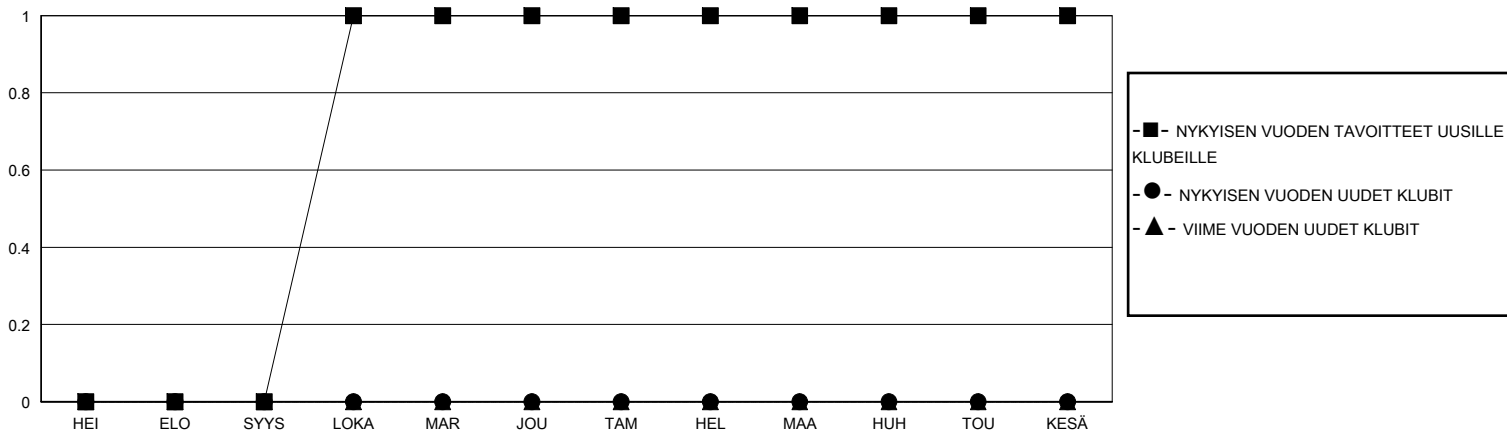

MONTHLY MEMBERSHIP PROGRESS REPORT

District 107 B

Results as of: 9/30/2024

GMT:

SIJAINTI FINLAND

GMT VAALIPIIRI

Klubit				jäsentä			
TULOKSET 2024-2025				TULOKSET 2024-2025			
NELJÄNNES	UUDEN KLUBIN TAVOITE	UUDET KLUBIT	LOPETETUT KLUBIT	NELJÄNNES	JÄSENKASVUN NETTOTAVOITE	TOTEUTUNUT JÄSENKASVU	POISTETUT JÄSENET (mukaan lukien siirrot)
HEI/ELO/SYYS	0	0	0	HEI/ELO/SYYS	10	7	6
LOKA/MAR/JOU	1	0	0	LOKA/MAR/JOU	9	0	0
TAM/HEL/MAA	0	0	0	TAM/HEL/MAA	8	0	0
HUH/TOU/KESÄ	0	0	0	HUH/TOU/KESÄ	6	0	0

TAVOITTEET JA UUDET KLUBIT, KUMULATIIVINEN

TAVOITTEET JA JÄSENET, KUMULATIIVINEN

LAKKAUTETUT KLUBIT: 0

4 CLUBS OF 41 LISÄNNYT YHDEN TAI USEAMMAN UUTTA JÄSENTÄ

SUKUPUOLIJAKAUMA

MIES 596 (74.78%)
NAINEN 201 (25.22%)