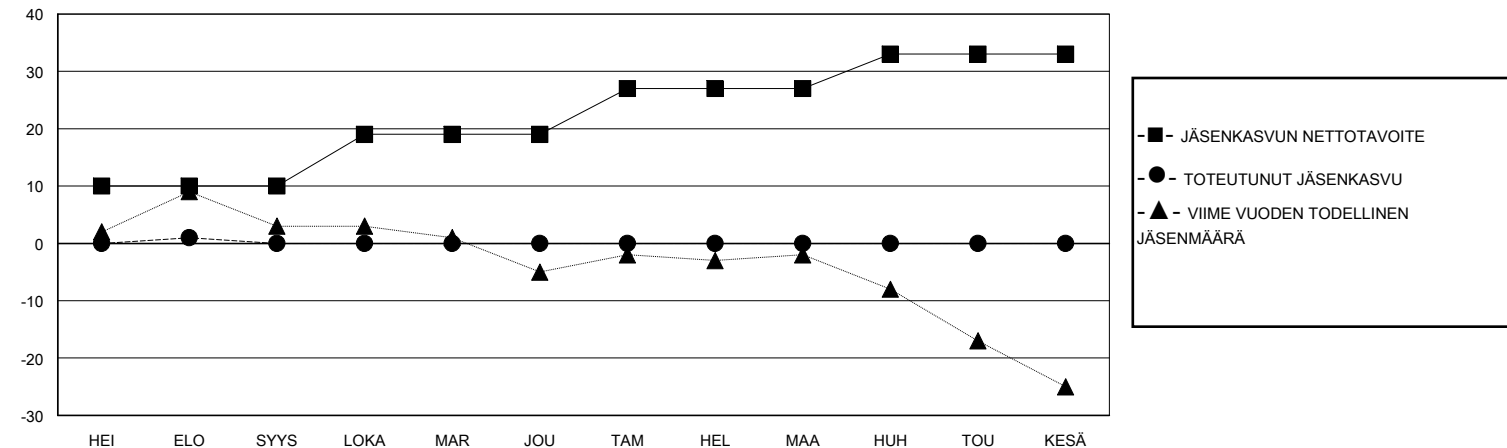

MONTHLY MEMBERSHIP PROGRESS REPORT

District 107 B

Results as of: 9/30/2024

GMT:

SIJAINTI FINLAND

GMT VAALIPIIRI

Klubit				jäsentä			
TULOKSET 2024-2025				TULOKSET 2024-2025			
NELJÄNNES	UUDEN KLUBIN TAVOITE	UUDET KLUBIT	LOPETETUT KLUBIT	NELJÄNNES	JÄSENKASVUN NETTOTAVOITE	TOTEUTUNUT JÄSENKASVU	POISTETUT JÄSENET (mukaan lukien siirrot)
HEI/ELO/SYYS	0	0	0	HEI/ELO/SYYS	10	7	6
LOKA/MAR/JOU	1	0	0	LOKA/MAR/JOU	9	0	0
TAM/HEL/MAA	0	0	0	TAM/HEL/MAA	8	0	0
HUH/TOU/KESÄ	0	0	0	HUH/TOU/KESÄ	6	0	0

TAVOITTEET JA UUDET KLUBIT, KUMULATIIVINEN

TAVOITTEET JA JÄSENET, KUMULATIIVINEN

LAKKAUTETUT KLUBIT: 0

4 CLUBS OF 41 LISÄNNYT YHDEN TAI USEAMMAN UUTTA JÄSENTÄ

SUKUPUOLIJAKAUMA

MIES 596 (74.78%)
NAINEN 201 (25.22%)